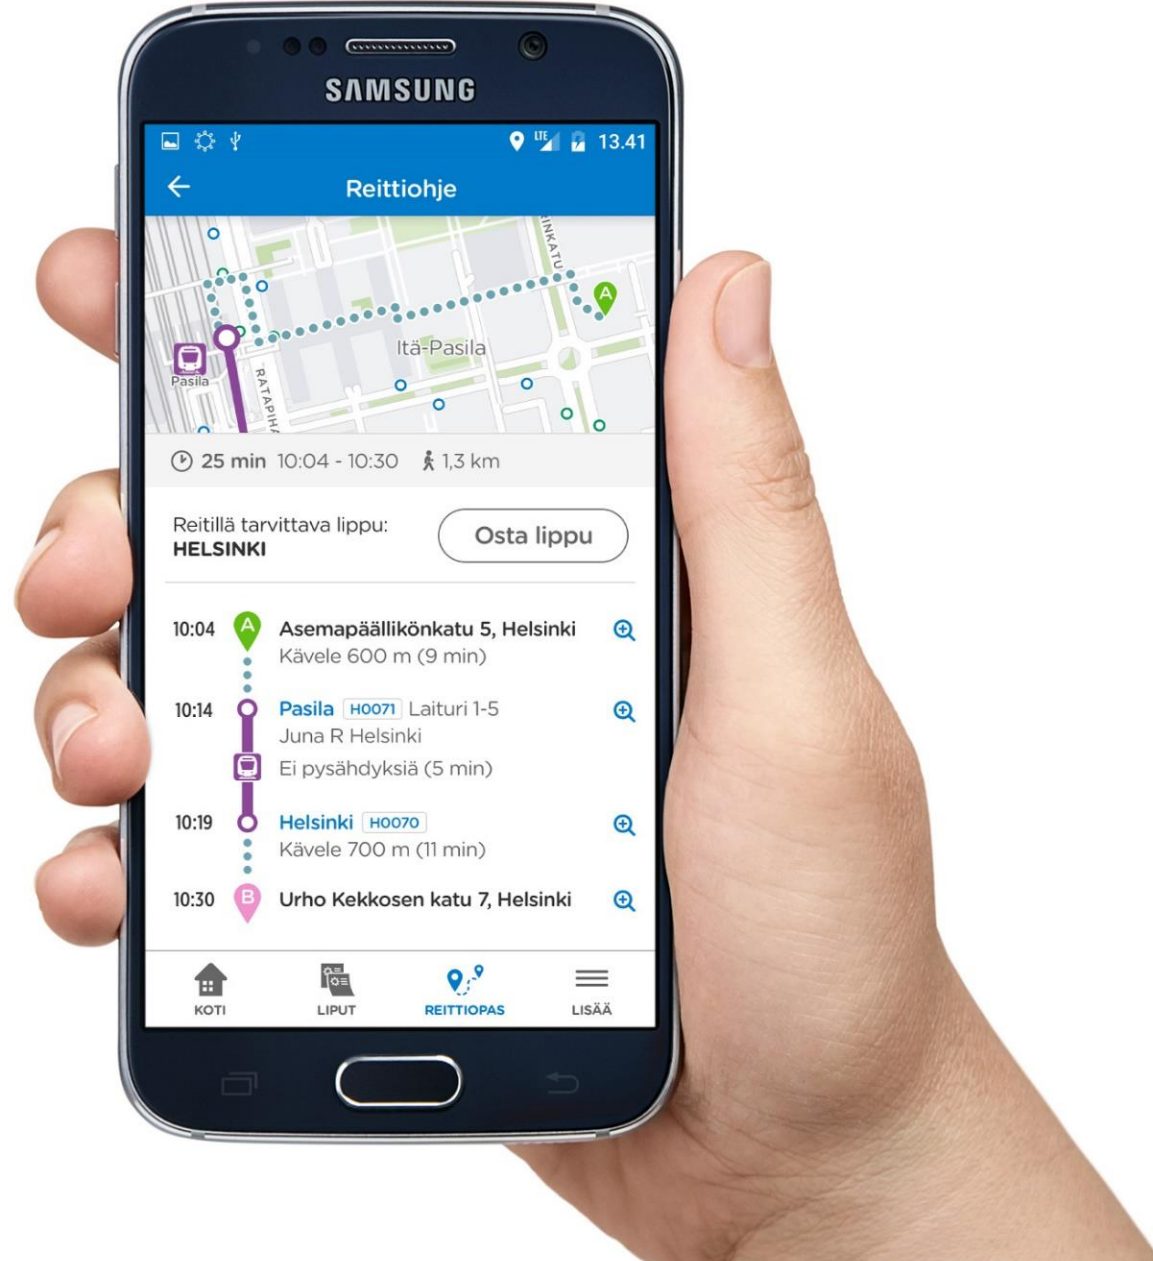

**HSL**  
**HRT**

Parhaat matkat  
tehdään yhdessä

Helsingin seudun liikenne

## Digitaalisten palvelujen kehittäminen

Niko Tynkkynen  
Helsingin seudun liikenne

SAMSUNG

13.41

Reittiohje

25 min 10:04 - 10:30 1,3 km

Reitillä tarvittava lippu:  
**HELSINKI**

Osta lippu