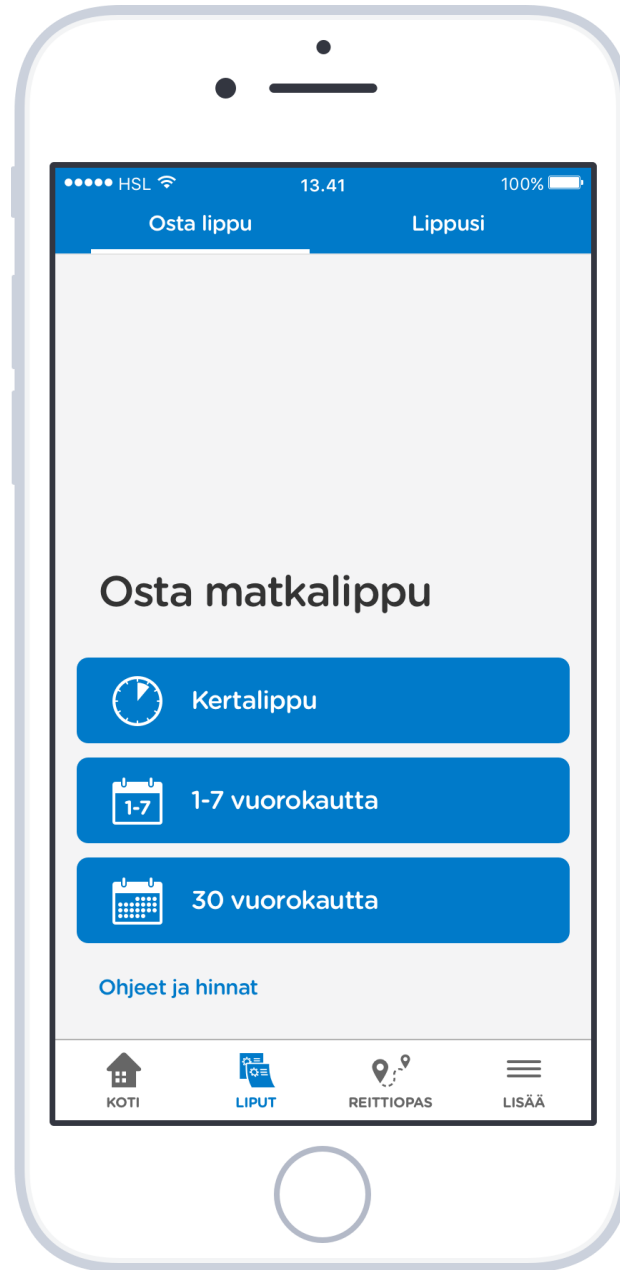

**HSL**  
**HRT**

Parhaat matkat  
tehdään yhdessä

Helsingin seudun liikenne

## Digitaalisten palvelujen kehittäminen

Niko Tynkkynen  
Helsingin seudun liikenne

SAMSUNG

13.41

Reittiohje

25 min 10:04 - 10:30 1,3 km

Reitillä tarvittava lippu:  
**HELSINKI**

Osta lippu