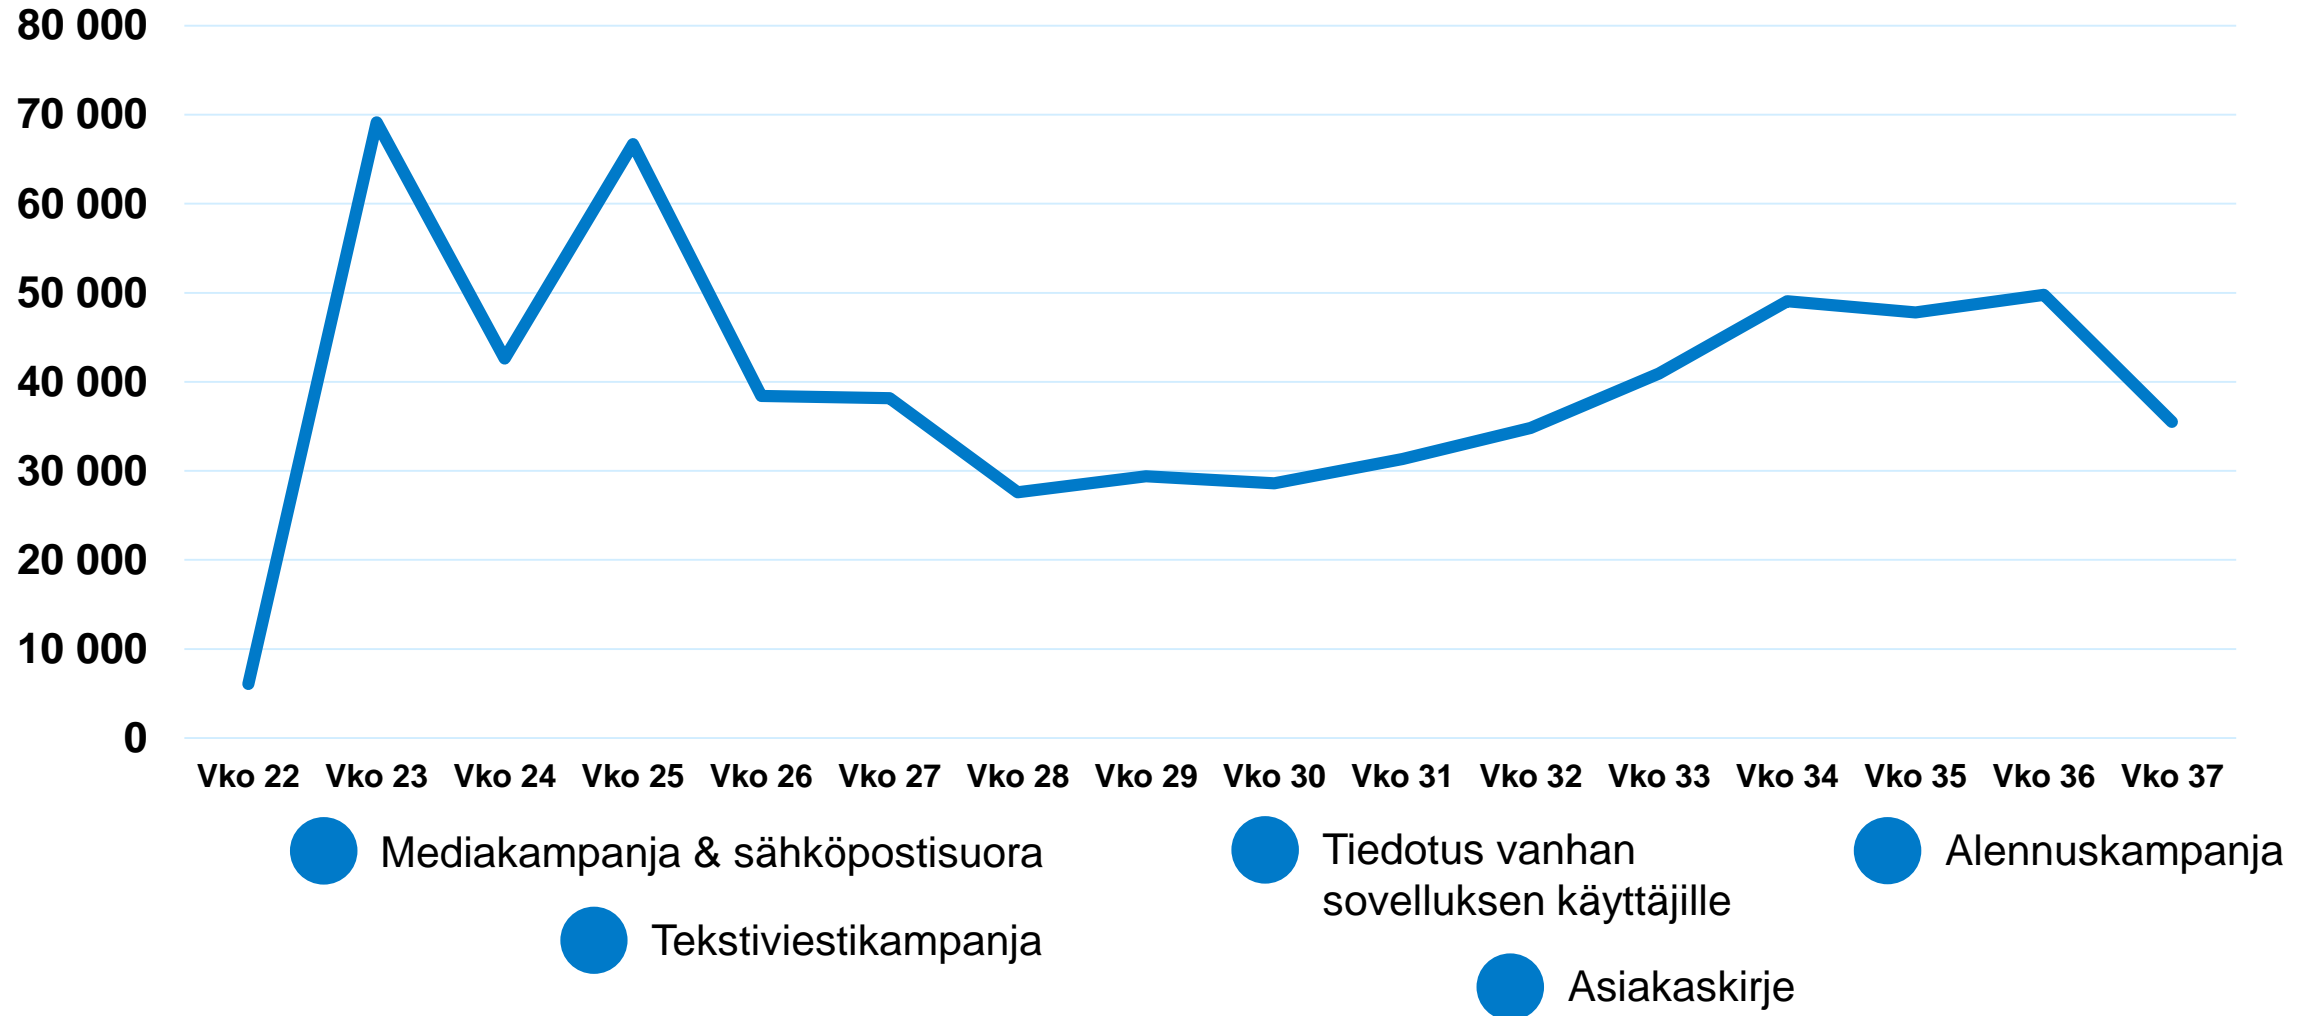

# Analytiikka

**86%**

Sallinut ilmoitukset

**87%**

Sallinut paikannuksen

Anne  
Growth hacker

# Toimenpiteet & latausmäärät

**Sanna**  
Asiakaskokemuksen  
mittaaminen