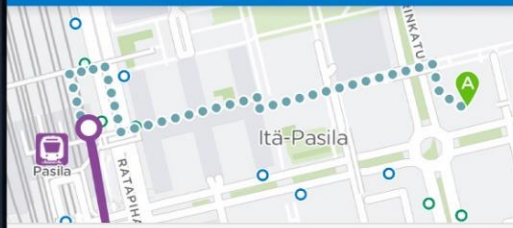

## Digitaalisten palvelujen kehittäminen

Niko Tynkkynen  
Helsingin seudun liikenne

SAMSUNG

13.41

Reittiohje

25 min 10:04 - 10:30 1,3 km

Reitillä tarvittava lippu:  
**HELSINKI**

Osta lippu

- 10:04 **A** Asemapäällikönkatu 5, Helsinki  
Kävele 600 m (9 min)
- 10:14 **Pasila** **H0071** Laituri 1-5  
Juna R Helsinki  
Ei pysähdyksiä (5 min)
- 10:19 **Helsinki** **H0070**  
Kävele 700 m (11 min)
- 10:30 **B** Urho Kekkosen katu 7, Helsinki